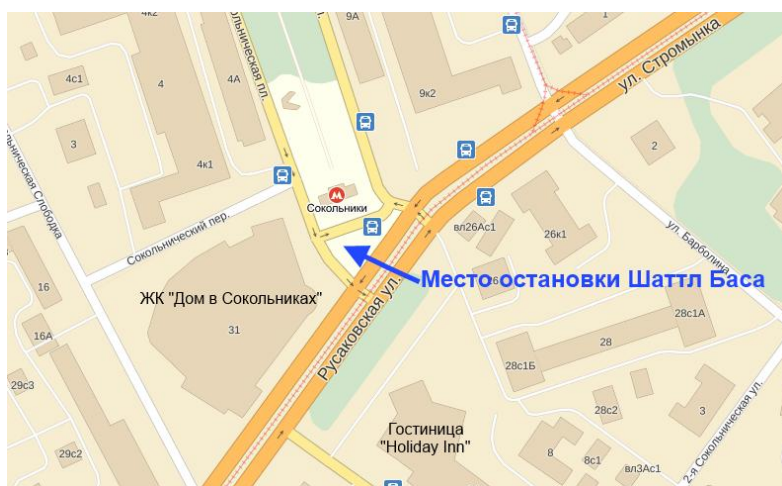

График движения шаттлов ст. метро «Сокольники» - БЦ «Буревестник»

| | | | | | | | | | | | | |
|---------------------------|--|-------|-------|-------|-------|-------|-------|-------|-------|-------|-------|-------|
| Контрольные пункты | Время прохождения контрольных пунктов | | | | | | | | | | | |
| м. Сокольники | 7-30 | 7-35 | 7-40 | 7-45 | 7-50 | 7-55 | 8-00 | 8-05 | 8-10 | 8-15 | 8-20 | 8-25 |
| БЦ Буревестник | 7-40 | 7-45 | 7-50 | 7-55 | 8-00 | 8-05 | 8-10 | 8-15 | 8-20 | 8-25 | 8-30 | 8-35 |
| Контрольные пункты | Время прохождения контрольных пунктов | | | | | | | | | | | |
| м. Сокольники | 8-30 | 8-35 | 8-40 | 8-45 | 8-50 | 8-55 | 9-00 | 9-05 | 9-10 | 9-15 | 9-20 | 9-25 |
| БЦ Буревестник | 8-40 | 8-45 | 8-50 | 8-55 | 9-00 | 9-05 | 9-10 | 9-15 | 9-20 | 9-25 | 9-30 | 9-35 |
| Контрольные пункты | Время прохождения контрольных пунктов | | | | | | | | | | | |
| м. Сокольники | 9-30 | 9-35 | 9-40 | 9-45 | 9-50 | 9-55 | 10-00 | 10-05 | 10-10 | 10-15 | 10-20 | 10-30 |
| БЦ Буревестник | 9-40 | 9-45 | 9-50 | 9-55 | 10-00 | 10-05 | 10-10 | 10-15 | 10-20 | 10-45 | 11-00 | 11-20 |
| Контрольные пункты | Время прохождения контрольных пунктов | | | | | | | | | | | |
| м. Сокольники | 10-45 | 11-00 | 11-20 | 11-40 | 12-00 | 12-15 | 12-30 | 12-45 | 13-00 | 13-15 | 13-30 | 13-45 |
| БЦ Буревестник | 11-40 | 12-00 | 12-15 | 12-30 | 12-45 | 13-00 | 13-15 | 13-30 | 13-45 | 14-00 | 14-10 | 14-20 |
| Контрольные пункты | Время прохождения контрольных пунктов | | | | | | | | | | | |
| м. Сокольники | 14-00 | 14-20 | 14-40 | 15-00 | 15-20 | 15-40 | 16-00 | 16-20 | 16-30 | 16-50 | 17-00 | 17-05 |
| БЦ Буревестник | 14-40 | 15-00 | 15-20 | 15-40 | 16-00 | 16-20 | 16-40 | 16-50 | 17-00 | 17-10 | 17-15 | 17-25 |
| Контрольные пункты | Время прохождения контрольных пунктов | | | | | | | | | | | |
| м. Сокольники | 17-15 | 17-20 | 17-25 | 17-35 | 17-40 | 17-45 | 17-50 | 17-55 | 18-00 | 18-05 | 18-10 | 18-15 |
| БЦ Буревестник | 17-30 | 17-35 | 17-40 | 17-45 | 17-50 | 17-55 | 18-00 | 18-05 | 18-10 | 18-15 | 18-20 | 18-25 |
| Контрольные пункты | Время прохождения контрольных пунктов | | | | | | | | | | | |
| м. Сокольники | 18-20 | 18-25 | 18-30 | 18-35 | 18-40 | 18-45 | 18-50 | 18-55 | 19-00 | 19-05 | 19-10 | 19-15 |
| БЦ Буревестник | 18-30 | 18-35 | 18-40 | 18-45 | 18-50 | 18-55 | 19-00 | 19-05 | 19-10 | 19-15 | 19-20 | 19-25 |
| Контрольные пункты | Время прохождения контрольных пунктов | | | | | | | | | | | |
| м. Сокольники | 19-20 | 19-25 | 19-30 | 19-35 | 19-40 | 19-45 | 19-50 | 20-05 | 20-20 | 20-40 | | |
| БЦ Буревестник | 19-30 | 19-35 | 19-40 | 19-45 | 19-50 | 19-55 | 20-00 | 20-10 | 20-30 | 20-50 | | |